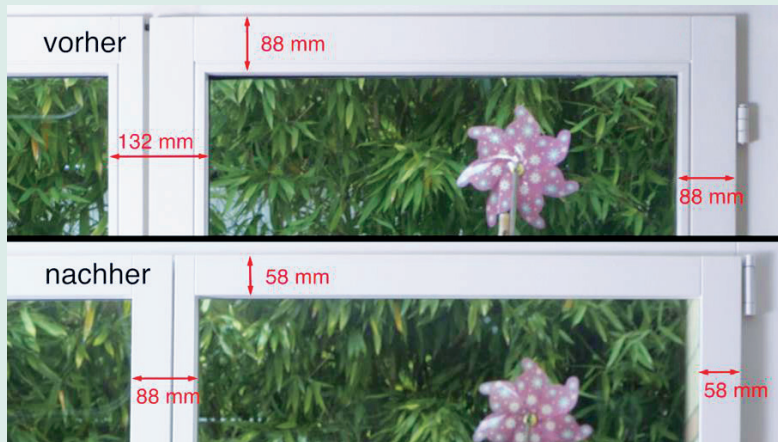

**Die sehr schmalen Profile der TOP-WIN Fenster ermöglichen mehr Lichteinfall als klassische Renovationsfenster.**